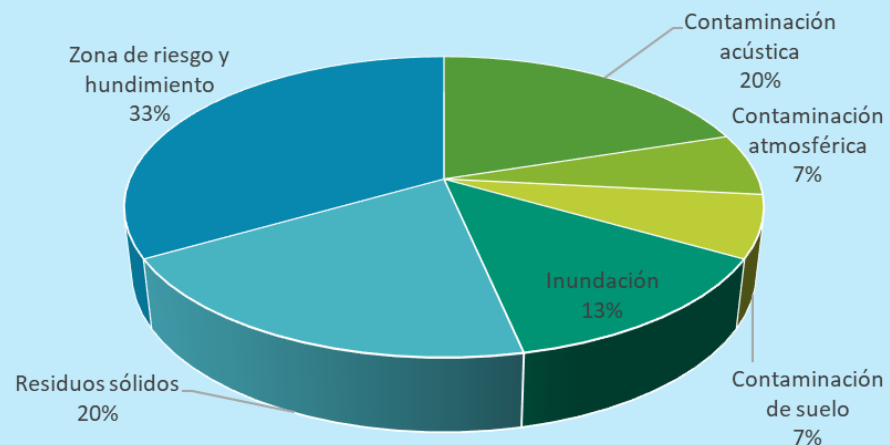

ESTADÍSTICA

Distribución de problemas ambientales en Jalisco, según categoría de registro (8 al 15 de agosto de 2022)

Fuente: registros en medios de comunicación monitoreados por la Unidad de Análisis y Contexto de la CEDHJ del 8 al 15 de agosto de 2022.