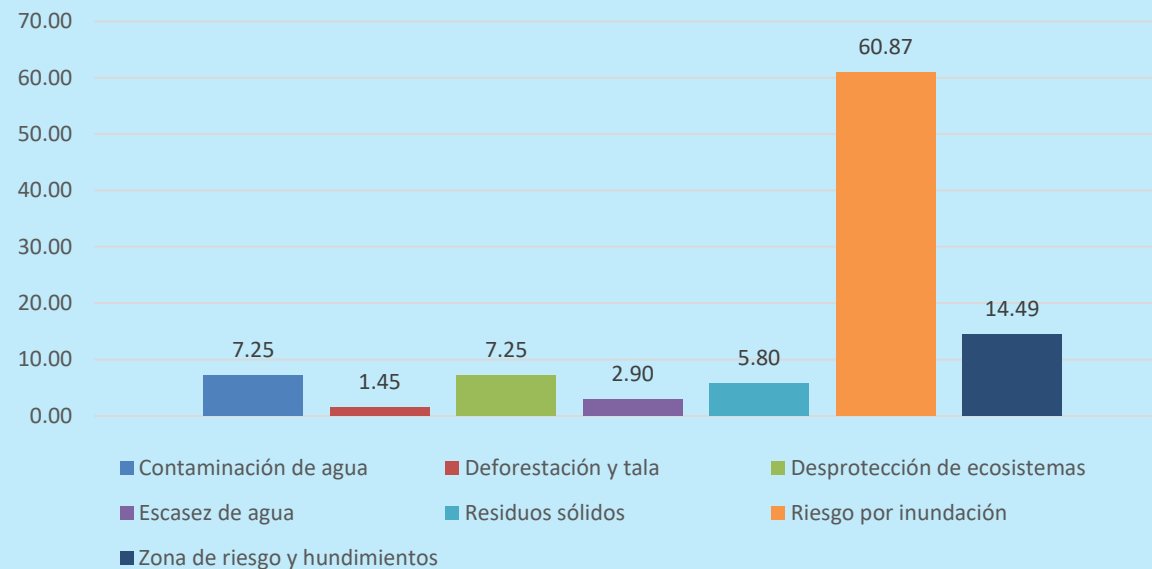

Distribución de problemas ambientales en Jalisco (%), según categoría de registro (julio 2022)

Fuente: registros en medios de comunicación monitoreados por la Unidad de Análisis y Contexto de la CEDHJ del 8 al 15 de agosto de 2022.